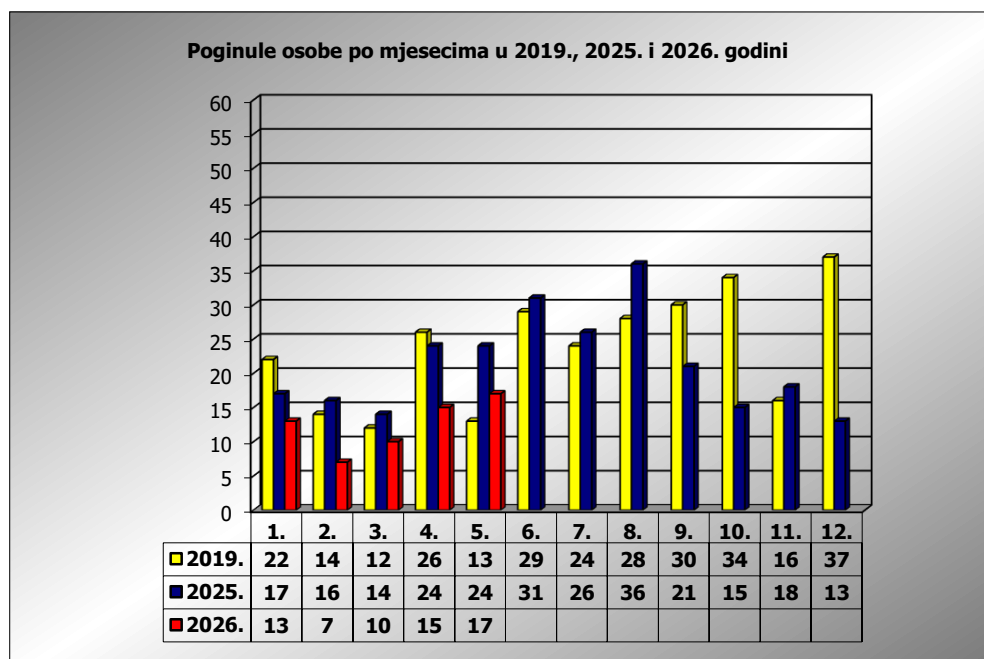

**PRIKAZ POGINULIH OSOBA U PROMETNIM NESREĆAMA U 2026. GODINI U REPUBLICI HRVATSKOJ PO MJESECIMA (usporedba s 2019.\* i 2025. godinom)**

mjesec	poginuli			2026./2019.		2026./2025.	
	2019. g.	2025. g.	2026. g.				
siječanj	22	17	13	-40,9%	-9	-23,5%	-4
veljača	14	16	7	-50,0%	-7	-56,3%	-9
ožujak	12	14	10	-16,7%	-2	-28,6%	-4
travanj	26	24	16	-38,5%	-10	-33,3%	-8
svibanj	13	24	17	30,8%	4	-29,2%	-7
lipanj	29	31					
srpanj	24	26					
kolovoz	28	36					
rujan	30	21					
listopad	34	15					
studenj	16	18					
prosinac	37	13					

I-III	48	47	30	-37,5%	-18	-36,2%	-17
I-IV	74	71	46	-37,8%	-28	-35,2%	-25
I-V	87	95	63	-27,6%	-24	-33,7%	-32

\* Referentna godina Nacionalnog plana sigurnosti cestovnog prometa RH za razdoblje od 2021. do 2030.